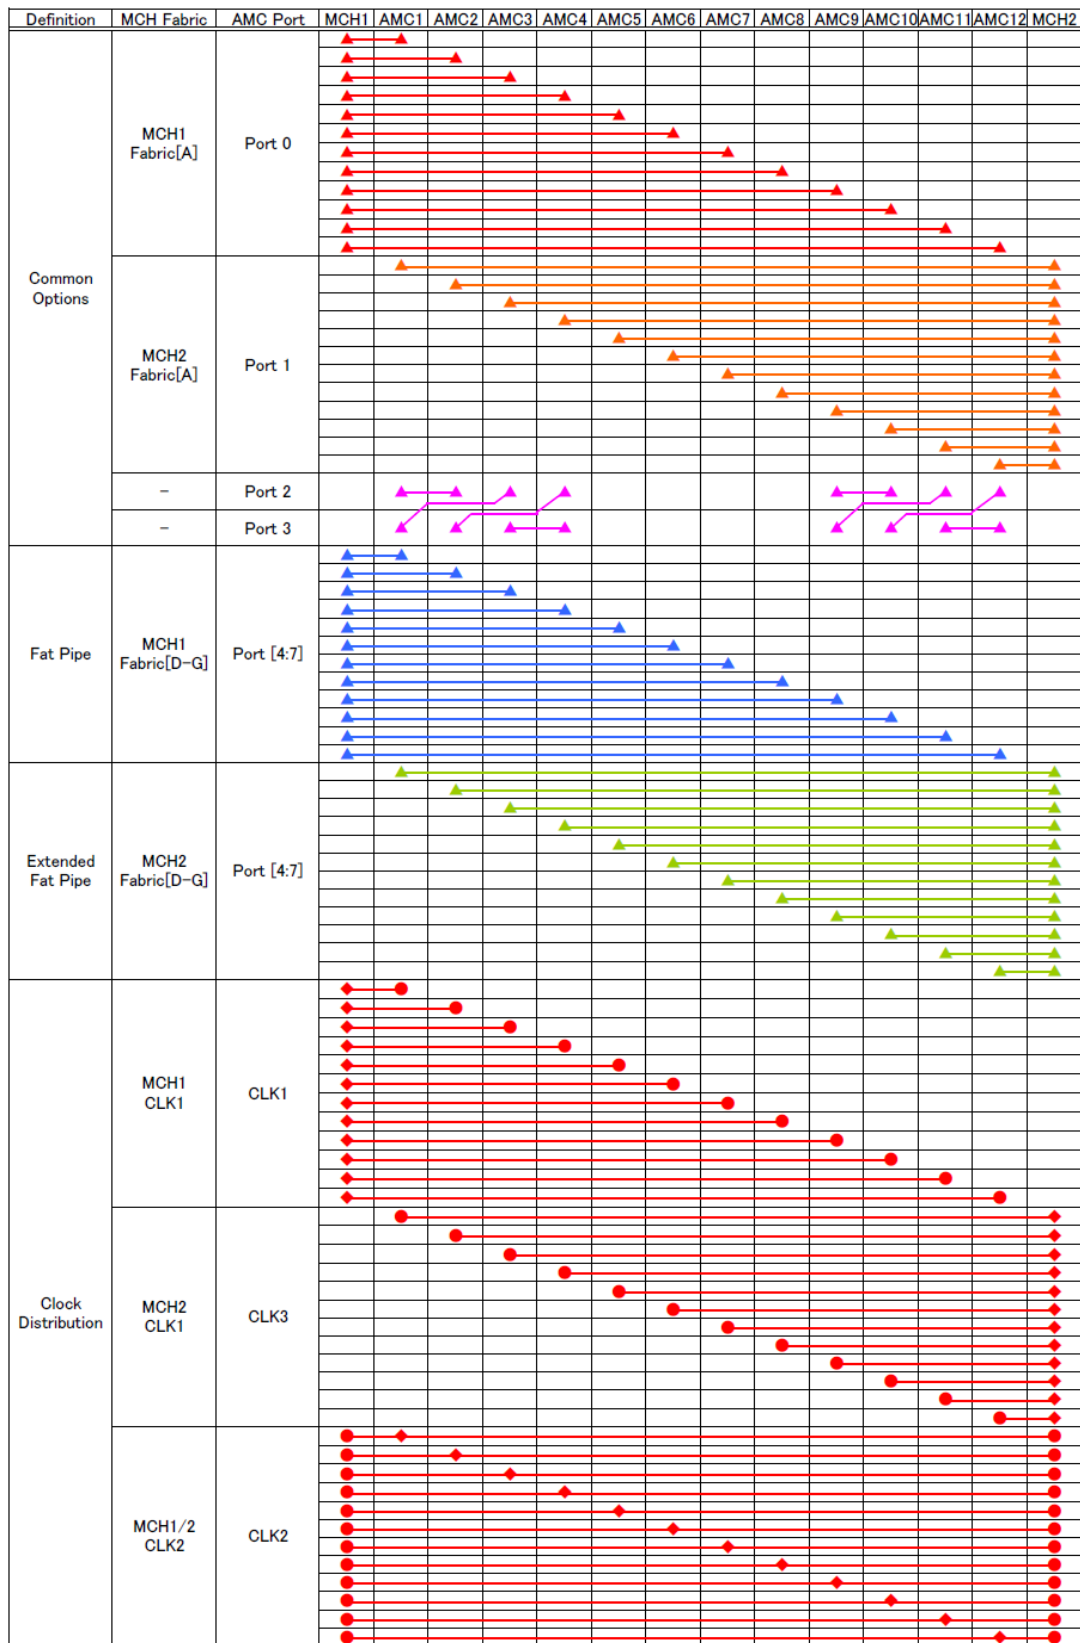

< Backplane Topology >

接続 (●:入力、◆:出力、▲:双方向)

TCS Japan ティーシーエスジャパン株式会社

本社/工場

〒225-0013 神奈川県横浜市青葉区荏田町72-1

TEL:045-914-5100(代) FAX:045-914-6925