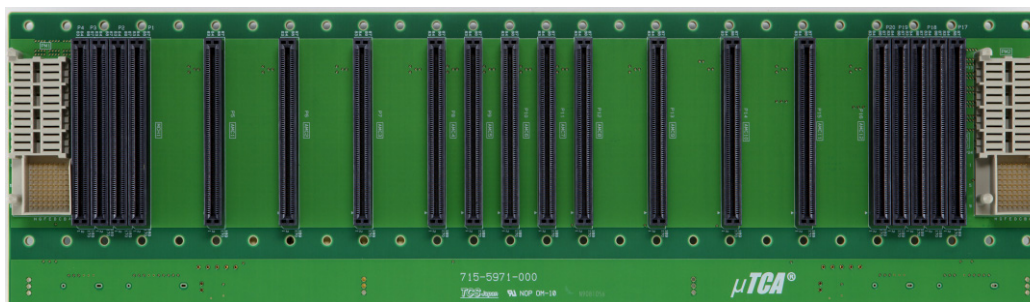

μTCA™

MicroTCA Single Tier Shelf / BP

オーダーコード: TR-002A

オーダーコード: BP-MTVT-06A

- PICMG Specification MTCA.0 R1.0準拠
- PMx2,MCHx2,AMCx12のデュアルスター構成
- Fat pipe / Extend Fat pipeはSRIO,10GbE対応
- AMC間をSATA/SASをダイレクトに接続
- EMMC対応CU×2台装備
- 高さ225.5mm、奥行き215.0mmの19インチラック